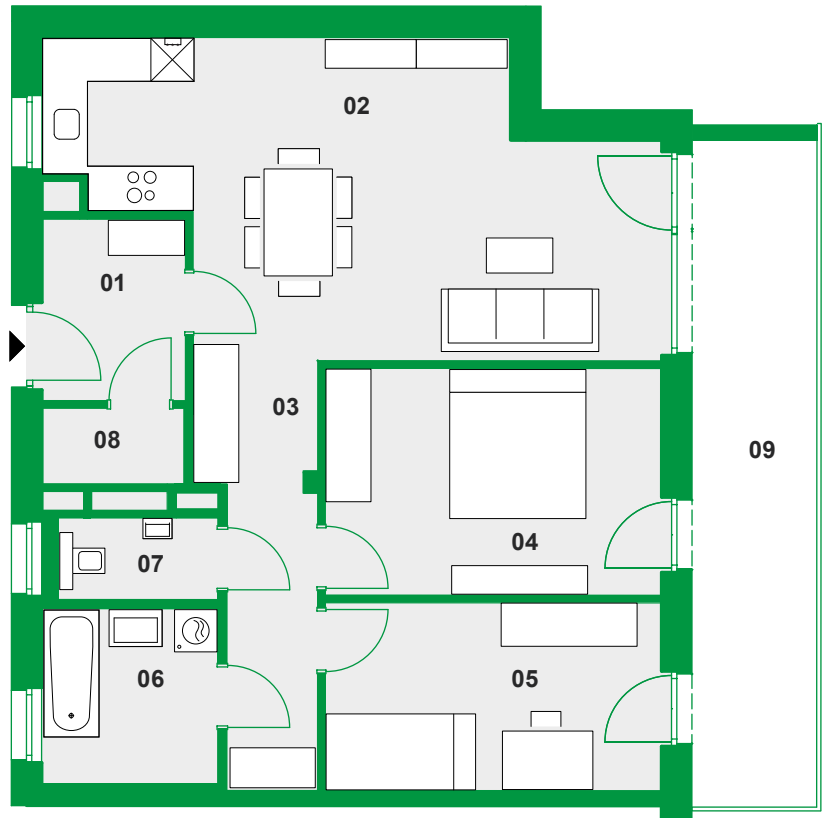

3 ZIMMER TYP 33 C

AM BEISPIEL TOP 348

3. OBERGESCHOSS

74,72 m² / 3 ZIMMER

BALKON

FLÄCHENAUFSTELLUNG

WOHNFLÄCHE

01	Vorraum	4,56 m ²
02	Wohnküche	28,37 m ²
03	Flur	7,52 m ²
04	Schlafen	13,46 m ²
05	Zimmer	11,24 m ²
06	Bad	5,41 m ²
07	WC	2,28 m ²
08	Abstellraum	1,88 m ²

NEBENFLÄCHEN

09	Balkon	14,39 m ²
----	--------	----------------------

*Die Verfügbarkeit der Wohnungen entnehmen Sie bitte der Preisliste.

Bei dem dargestellten Plan handelt es sich um einen Beispielgrundriss. Die abgebildeten Möbel und Gegenstände sind nicht Bestandteil des Lieferumfangs und dienen nur als Einrichtungsvorschlag. Technische Änderungen sind vorbehalten. Es wird keinerlei Haftung für Vollständigkeit und Aktualität übernommen. Stand November 2019